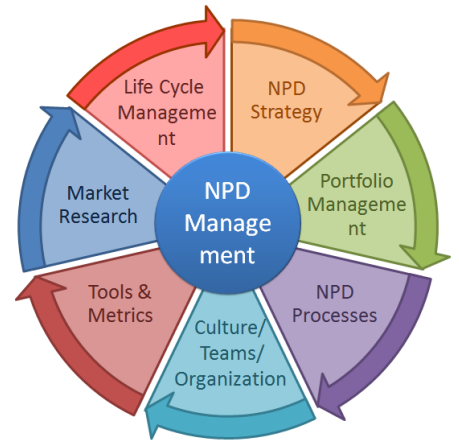

# 如何推出"對"的產品創造價值 -洞悉NPDP新產品開發管理-

「每個企業必須不斷開發新商品與服務導入市場」 - 大前研一

企業面對動盪的環境與競爭

如何有效率的開發市場所需之產品

將成為取得市場先機與獲利之關鍵！

仕新已成功培訓 **60%** NPDP新產品開發管理師

推出一系列NPDP實務講座與實戰課程

## 課程大綱

- ✓ 結合創意發想與行銷調查工具，成功發掘有價值的新產品！
- ✓ 在短時間用最少的資源，將對的產品成功推上市
- ✓ 透過NPDP新產品開發管理橫跨創新、行銷與效率開發三大領域

# 如何推出"對"的產品創造價值 -洞悉NPDP新產品開發管理-