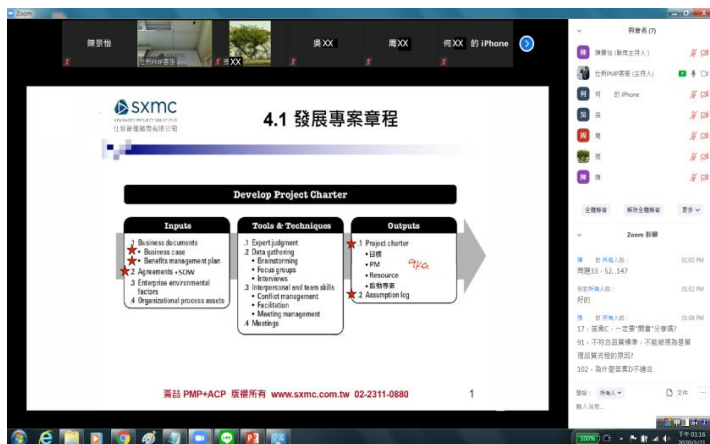

## 「實體課程+互動視訊+線上學習」

面對新冠肺炎，彈性選擇上課方式！

仕新以最嚴謹的態度防疫肺炎，讓您安心上課！

### 【實體課程同步視訊】防疫期間彈性學習

- **實體課程**同步「Zoom視訊」，如不便參加現場課程，可在家同步學習
- 課間開放視訊學員即時提問互動
- 特訓保證班學員「**免費線上學習**」三個月，隨時登入複習不間斷

實際視訊畫面  
(點選我觀看影片)