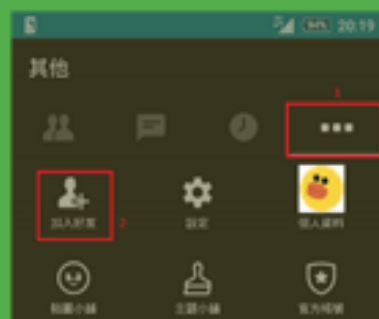

可使用下面兩種方式加入：

1. 點選加入好友後掃描上方行動條碼
2. 搜尋ID：@KNM6449J

LINE@ × 仕新管理

首次加入好友活動說明

Step1 :

開啟Line並點選設定/加入好友

Step2 :

選擇掃描QR Code