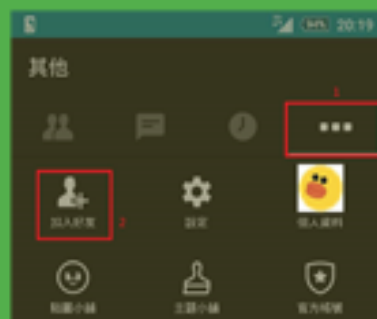

可使用下面兩種方式加入：

1. 點選加入好友後掃描上方行動條碼
2. 搜尋ID：@KNM6449J

LINE@ × 仕新管理

首次加入好友活動說明

Step1 :

開啟Line並點選設定/加入好友

Step2 :

選擇掃描QR Code