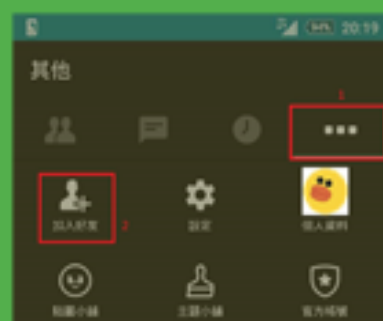

可使用下面兩種方式加入：

1. 點選加入好友後掃描上方行動條碼
2. 搜尋ID：@KNM6449J

LINE@ × 仕新管理

首次加入好友活動說明

Step1 :

開啟Line並點選設定/加入好友

Step2 :

選擇掃描QR Code