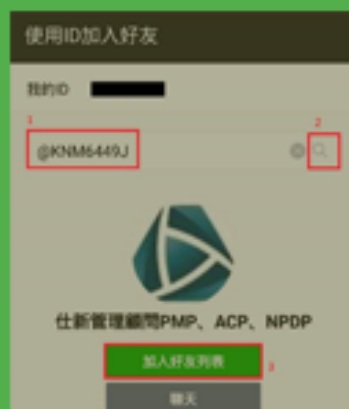

Step3 : 輸入通關密語「我是XXX，我要領取課程優惠券」送出

Step4 : 收到課程優惠券，下次報名時就可以使用囉

課程優惠券使用注意事項

1. 課程優惠券限本人使用，使用一次即失效，使用期限至106/12/31
2. 僅限首次加入好友之學員領取優惠券，重複加入好友將不列入
3. 後續課程報名時請主動提出要使用優惠券，將立即折抵