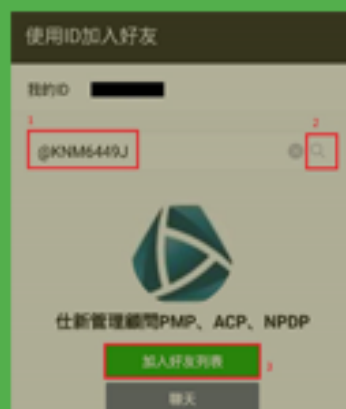

Step3 : 輸入通關密語「我是XXX，我要領取課程優惠券」送出

Step4 : 收到課程優惠券，下次報名時就可以使用囉

課程優惠券使用注意事項

1. 課程優惠券限本人使用，使用一次即失效，使用期限至107/12/31
2. 僅限首次加入好友之學員領取優惠券，重複加入好友將不列入
3. 後續課程報名時請主動提出要使用優惠券，將立即折抵