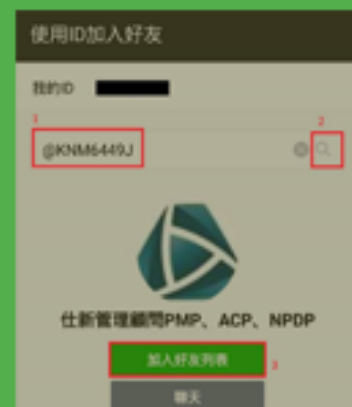

Step3 : 輸入通關密語「我是XXX，我要領取課程優惠券」送出

Step4 : 收到課程優惠券，下次報名時就可以使用囉

課程優惠券使用注意事項

1. 課程優惠券限本人使用，使用一次即失效，使用期限至106/6/30
2. 僅限首次加入好友之學員領取優惠券，重複加入好友將不列入
3. 後續課程報名時請主動提出要使用優惠券，將立即折抵